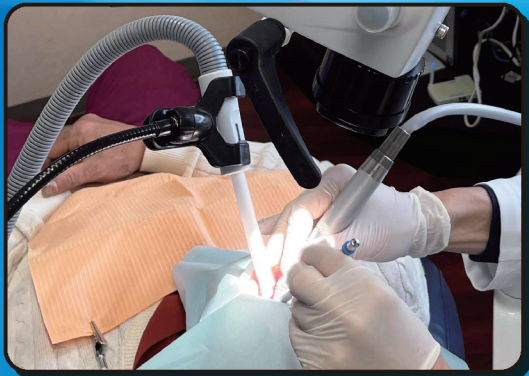

BSA 人手が足りない時のお助け 第3の手 バキューム補助スタンド

ワンオペ君 SUPER 新発売

操作は簡単、バキュームを挟んで必要な時に応じて動かすだけ!!

夕方の忙しい時間帯、受付の電話が鳴り続ける、受付はおしゃべり好きな女性の会計中で電話に出られない、他のスタッフは皆忙しく持ち場を離れられる状況ではない、自分は下顎右側大臼歯のブリッジ形成中、ここでバキュームをしているアシスタントに電話に出てもらったら舌圧の強いこの患者さんは舌でバーを触ってしまう・・・開業医の先生なら一度はこんな場面に遭遇されたことがあると思います。又、この光景を目に浮かべ「わかる、わかるよ・・・」と頷いて頂ける先生も多くいらっしゃるはず・・・或いは新人スタッフでバキューム操作に慣れてなく「そこじゃないんだよ、水溜まってるんじゃない、もっとちゃんと吸ってよ!」といった場面・・・「それもわかるよ・・・」と思って頂ける諸先生方に朗報です!

この部分は
フレキシブル
ネックで高さ
280~860mm
の範囲で
自由自在

- 🔥 スタンドは軽量コンパクトで場所をとらず、移動もラクラク!!
- 🔥 アーム部でバキュームがしっかり保持でき安定性も抜群。
- 🔥 代診の先生や歯科衛生士のバキュームアシスタントにも使用でき、3ハンド診療が可能となります。
- 🔥 バキュームホルダースタンドとしてだけでなく、スマホスタンドとしても使用でき、教育・指導用の動画撮影にも最適。
- 🔥 グズル小さなお子様に好きな動画をスマホで見せることもできます!!

640mm
固定

緩やかに首を曲げた状態で
920~1520mm
の高さでも使い頂けます

ちなみに私、マイクロスコープ下での診療でも使用しており、手が空いたスタッフが他の仕事ができるので、
効率よく診療を行っております!!
3 HANDS
Efficiency up!!

商品名: ワンオペ君 SUPER

●重量: 2.2Kg ●ボール部φ24mm

標準価格 1台 **9,800円**

販売店名

200mm