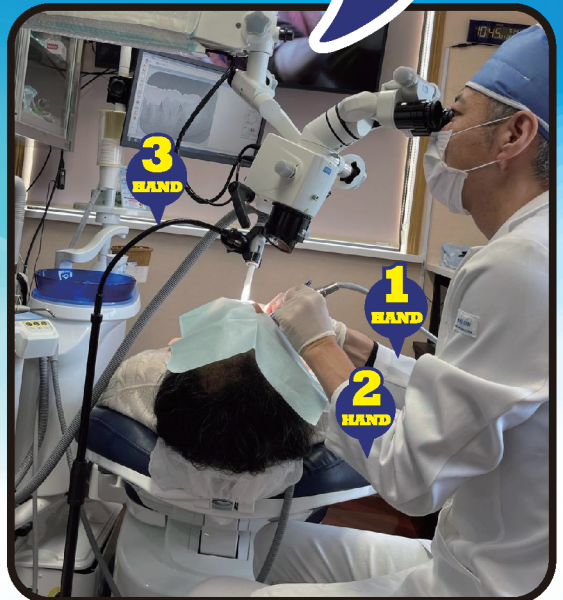

BSA 人手が足りない時のお助け 第3の手 バキューム補助スタンド

ワンオペ君 SUPER 新発売

操作は簡単、バキュームを挟んで必要な時に応じて動かすだけ!!

夕方の忙しい時間帯、受付の電話が鳴り続ける、受付はおしゃべり好きな女性の会計中で電話に出られない、他のスタッフは皆忙しく持ち場を離れられる状況ではない、自分は下顎右側大臼歯のブリッジ形成中、ここでバキュームをしているアシスタントに電話に出てもらったら舌圧の強いこの患者さんは舌でバーを触ってしまう・・・開業医の先生なら一度はこんな場面に遭遇されたことがあると思います。又、この光景を目に浮かべ「わかる、わかるよ・・・」と頷いて頂ける先生も多くいらっしゃるはず・・・或いは新人スタッフでバキューム操作に慣れてなく「そこじゃないんだよ、水溜まってるんじゃない、もっとちゃんと吸ってよ!」といった場面・・・「それもわかるよ・・・」と思って頂ける諸先生方に朗報です!

この部分は
フレキシブル
ネックで高さ
280~860mm
の範囲で
自由自在

- 🔥 スタンドは軽量コンパクトで場所をとらず、移動もラクラク!!
- 🔥 アーム部でバキュームがしっかり保持でき安定性も抜群。
- 🔥 代診の先生や歯科衛生士のバキュームアシスタントにも使用でき、3ハンド診療が可能となります。
- 🔥 バキュームホルダースタンドとしてだけでなく、スマホスタンドとしても使用でき、教育・指導用の動画撮影にも最適。
- 🔥 グズル小さなお子様に好きな動画をスマホで見せることもできます!!

640mm
固定

緩やかに首を曲げた状態で
920~1520mm
の高さでも使い頂けます

ちなみに私、マイクロスコープ下での診療でも使用しており、手が空いたスタッフが他の仕事ができるので、
効率よく診療を行っております!!
3 HANDS
Efficiency up!!

商品名: ワンオペ君 SUPER

●重量: 2.2Kg ●ボール部φ24mm

標準価格 1台 **9,800円**

販売店名

200mm