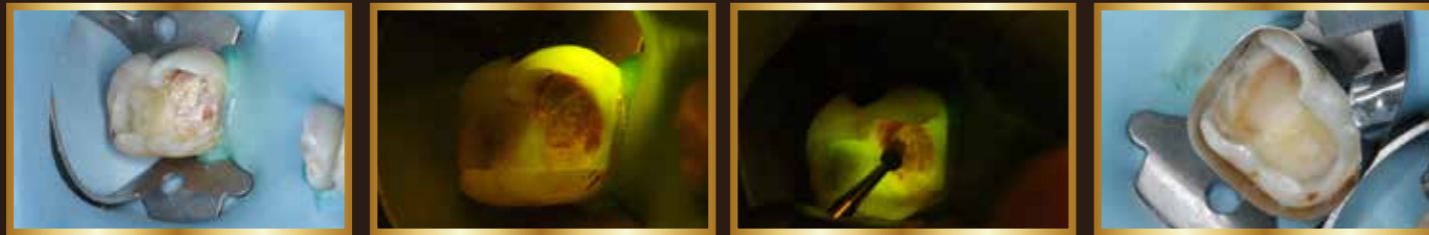

今度のラレスカップラーは

MX カップラー デュアル

MX-COUPLER Dual 新発売

デュアルライト切替スイッチ

手元のスイッチで
通常の白色照明ライトと
う蝕検知用蛍光ライトが

ワンタッチで切替可能!!

MX-COUPLER Dual は、従来の白色光と高強度 405nm (UV) LED ライトがファイバーオプティックハンドピースからワンタッチで簡単に切替ができます。

現在の修復材は技術開発が進み、より自然な歯の色と調和し識別が困難でした。そこで登場した、新技術「う蝕検知用蛍光ライト」とは・・・

- ① う蝕を簡単に完全に見分けられる。
- ② 歯牙と同色のCRの識別が容易。

蛍光 LED
通常 照明 LED

カリエス除去の際、405nm (UV) のLED ライトでカリエスから放出されるポリフィレンを蛍光オレンジまたは赤色に、健康な歯は緑色に照らしだし視覚的に容易に識別ができます。(専用メガネ着用) ハンドピースでオレンジ又は赤色に発光するう蝕部分を取り除けば切削は完了です。そのため過剰な切削を防止し最小限の低侵襲治療が可能です。デュアルカップラーの動画はコチラから → <http://www.laresdental.com>