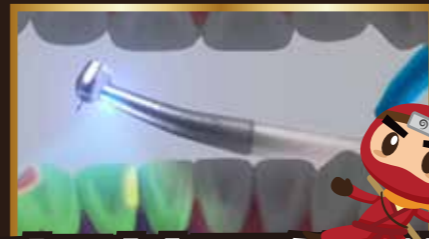

今度のラレスカップラーは

MX カップラー デュアル

MX-COUPLER Dual 新発売

デュアルライト切替スイッチ

手元のスイッチで
通常の白色照明ライトと
う蝕検知用蛍光ライトが

ワンタッチで切替可能!!

MX-COUPLER Dual は、従来の白色光と高強度 405nm (UV) LED ライトがファイバーオプティックハンドピースからワンタッチで簡単に切替ができます。

現在の修復材は技術開発が進み、より自然な歯の色と調和し識別が困難でした。そこで登場した、新技術「う蝕検知用蛍光ライト」とは・・・

- ① う蝕を簡単に完全に見分けられる。
- ② 歯牙と同色のCRの識別が容易。

蛍光 LED
通常 照明 LED

カリエス除去の際、405nm (UV) のLED ライトでカリエスから放出されるポリフィレンを蛍光オレンジまたは赤色に、健康な歯は緑色に照らしだし視覚的に容易に識別ができます。(専用メガネ着用) ハンドピースでオレンジ又は赤色に発光するう蝕部分を取り除けば切削は完了です。そのため過剰な切削を防止し最小限の低侵襲治療が可能です。デュアルカップラーの動画はコチラから → <http://www.laresdental.com>

お使いのタービンと比べてください。驚きの軽さ
新開発のグラスファイバーによりLED 透過効率が従来比 20% 向上。18,500 ルクス明るさで術野を明るく照らし快適な治療をサポートします。

ロングライフ セラミックボールベアリング採用
タービンの心臓部のベアリングには有名メーカータービンと同じドイツ製の超硬特殊ベアリングを使用。高回転で高い耐久性を誇ります。

スタンダードヘッド (カボタイプ) 757 **43g**