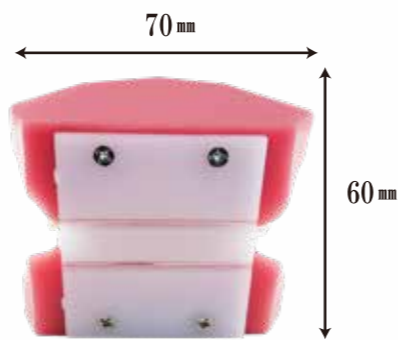

ご好評の **リアルモデル** に NEW モデル **BSA** が追加になりました。

リアルモデル J

上下顎セットモデルです。
 ●各種矯正器具の装着見本模型として
 ●ブラッシング指導用として ●噛み合わせ説明用として
 1台あれば、様々な説明用模型としてご利用頂けます。
 このクオリティーでこの価格はBSAならではの！

※歯牙の脱着はできません。

【背面】

■リアルモデルJ
標準価格 1セット

※3月発売 **¥3,000**

リアルモデル I

レジンインレー・クラウンとメタルインレー・クラウンの比較模型です。
 更に、Iにはジルコニアのクラウンも。実際に取り外して手にとって頂くことで言葉では伝えにくいレジン冠とジルコニア冠の材質・質感の違いなどを説明頂けます。

■リアルモデルI
標準価格 1セット

¥26,000

※補綴物の脱着ができます。

クリアエンドブロック カーブ

CLEAR END BROCK CURVE 新発売

湾曲根管治療の実習ブロックです。
 手用ファイル、ロータリーファイルを使った根管形成、
 根管充填のトレーニング用に。
 クリアブロックなので、目視をしながら機器の操作が修得できます。