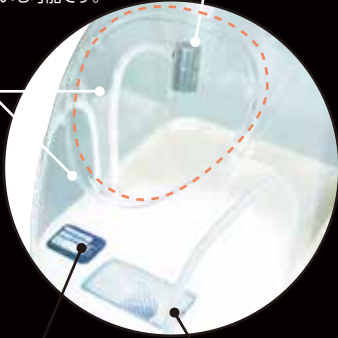

優れた機能は美しいフォームに宿る

チェアサイド バキューム機

CleanVac

クリーンバック

新発売

- 広くて操作性の良い全面クリアのクリーン BOX は視界良好。
- BOX 内に手を入れれば LED ライトが自動点灯し、吸引を開始します。

高輝度LED採用

フレキシブルネックの高輝度LEDは手元をしっかりと照らし、細かなところまでクッキリ照らします。

前面パネルは簡単に取り外し交換ができます。ドーム状のBOXも取り外し可能で丸洗いも可能です。

自動センサー内蔵

BOX内に手をかざせばLEDが自動点灯し、自動吸引を開始します。

エア循環方式

エア循環方式採用で、効率の良い吸引と、BOXに切削片が付着しにくい。いつでもクリアな視界が得られます。

静音設計

静音タイプモーター採用で強力かつ効率的にレジ金属の切削粉を吸引します。

足元スッキリ

電源は長さ2500mmのコードリール採用。お使いにならない時は、収納でき、足元スッキリ。

便利なスライド機能付棚採用

背面のマイクロモーター収納スペースは余裕の2段。横幅220奥行270×高さ120mm(下段100mm)お持ちの大型コンローラーでもしっかり収納。上段にはコンセント付でお使い頂けます。

大型フィルターで手間いらず

ワンタッチで脱着可能な大型使い捨てフィルター採用でお手入れ簡単。

お好みのポジションにジャストフィット