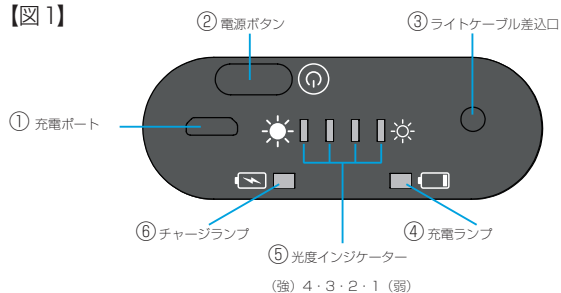

— セット内容 —

①ソラリスミニランプヘッド

※①と②はご購入時には接続された状態です。

⑤電源アダプター

⑦ソラリスミニ用フィリップアップ
コンボジットフィルター

②ソラリスミニランプヘッドケーブル

③ソラリスミニ用バッテリーパック

④ヘッドバンド

— ご使用方法 —

【図1】

1. 充電コードを電源アダプターに接続します。コンセントに差し込み、図1のバッテリーパックの①充電ポートに接続します。
2. バッテリーが完全に充電されると⑥チャージランプが点灯し、充電が完了したことを示します。
3. バッテリー残量が10%を下回ると、④充電ランプが赤色で点灯します。点灯後、おおよそ1時間ほどご使用いただけますが、点灯後は速やかに充電してください。
4. ライトケーブルを③ライトケーブル差込口に接続し、②電源ボタンを2秒間長押ししてください。※電源OFFの場合も2秒長押しで電源が切れます。
5. 電源ボタンを軽くタップすることで4段階の明るさ調整が可能です。
⑤光束インジケータはライトの強さを示します。
(1…25%・2…50%・3…75%・4…100%)
6. ランプの角度を調整したい場合は、付属のプラスドライバーで(図2)ライトヒンジにある2か所のネジを緩め調整してください。