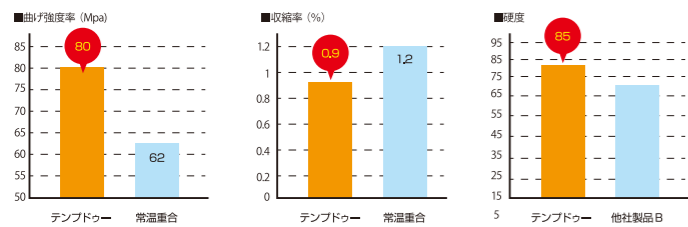

必要量を切り取ります。ペストはなるべく光に当たらないようにし、残りは速やかにアルミバックに戻してください。

チャームセップ等の分離材を塗布、支台歯にペストを圧接し、対合歯と咬合させ咬合面を印記。

マージン部の調整、付形を行い可視光線照射器で10秒重合を行います。

最終重合を行います。ハンディ型の光重合器の場合は、各面に20秒。内面からも必ず照射してください。

形態修正、咬合調整、研磨を行い完成です。

優れた物性

水で簡単に落とせる
支台歯用水性分離材

Charm SEP NEW

余剰セメントの除去、光重合レジン、即重レジンと歯牙との分離にご使用頂けます。水性なのでべとつかず水で簡単に除去できます。

■チャームセップ ●管理医療機器: 23B2X00017000217
●1箱: 5ml×1本入 先端チップφ0.5mm×10 標準価格: 600円

今なら テンプドゥー を買うと
チャームセップ がセットになってオトク!!