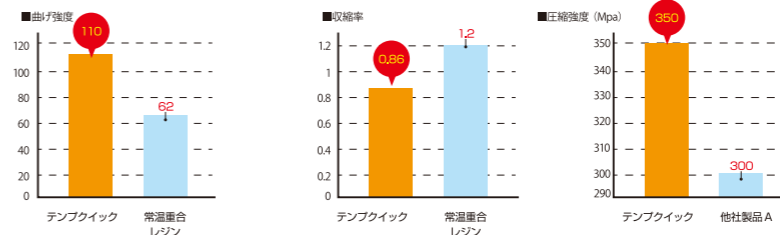

支台歯形成後、水性分離材チャームセップを支台歯に塗布します。

Tempクイック注入。30秒以内に印象(コア)を支台歯へ装着します。

口腔内装着後、約2分で暫間修繕物を支台歯から外します。(ペスト注入から約5分で完全硬化しますが硬化が進むと外れなくなる恐れがありますので必ず2分で外してください)

余剰部分を除去します。その後アルコールにて表面清掃を行います。

マージン部位研磨

完成

優れた物性

低収縮率で重合の時変形が少なく、高い曲げ強度で破折を減少。更に高い圧縮強度で長期間の口腔内装着にも最適です。

圧倒的なコストパフォーマンスを実現

Tempクイックの便利さをご実感いただきたいので
価格は他社製品の1/2~1/3を実現。

シェードカラーはA2とA3の2色をご用意致しました。どちらも50mlカートリッジ1本がなんと¥4,800。

美しいテックが簡単に!!
一度お使い頂ければもう手放せません。是非、お試しください。

■テンプクイック ●色調: A2・A3
●1箱: カートリッジ(50ml)1本、ミキシングチップ×10本 (ミキシン SS ショートタイプ)